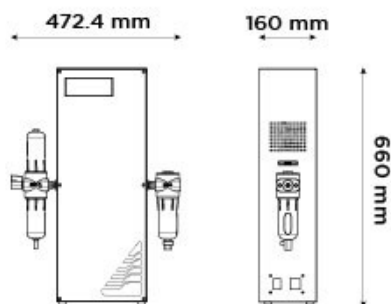

Hauptmerkmale

- Produziert saubere, trockene, kohlenwasserstoff- und kohlendioxidfreie Luft
- Ideal für TC-IC-Prozess-TOC-Analysatoren
- Führt bei Bedarf rund um die Uhr durch
- Wenige bewegliche Teile bedeuten wenig Wartung und gewährleisten eine lange Lebensdauer des Generators
- Im Betrieb völlig geräuschlos
- Minimale Einrichtung erforderlich
- Kann vom Präzisionsluftkompressor unterstützt werden
- 12 Monate umfassende Vor-Ort-Garantie